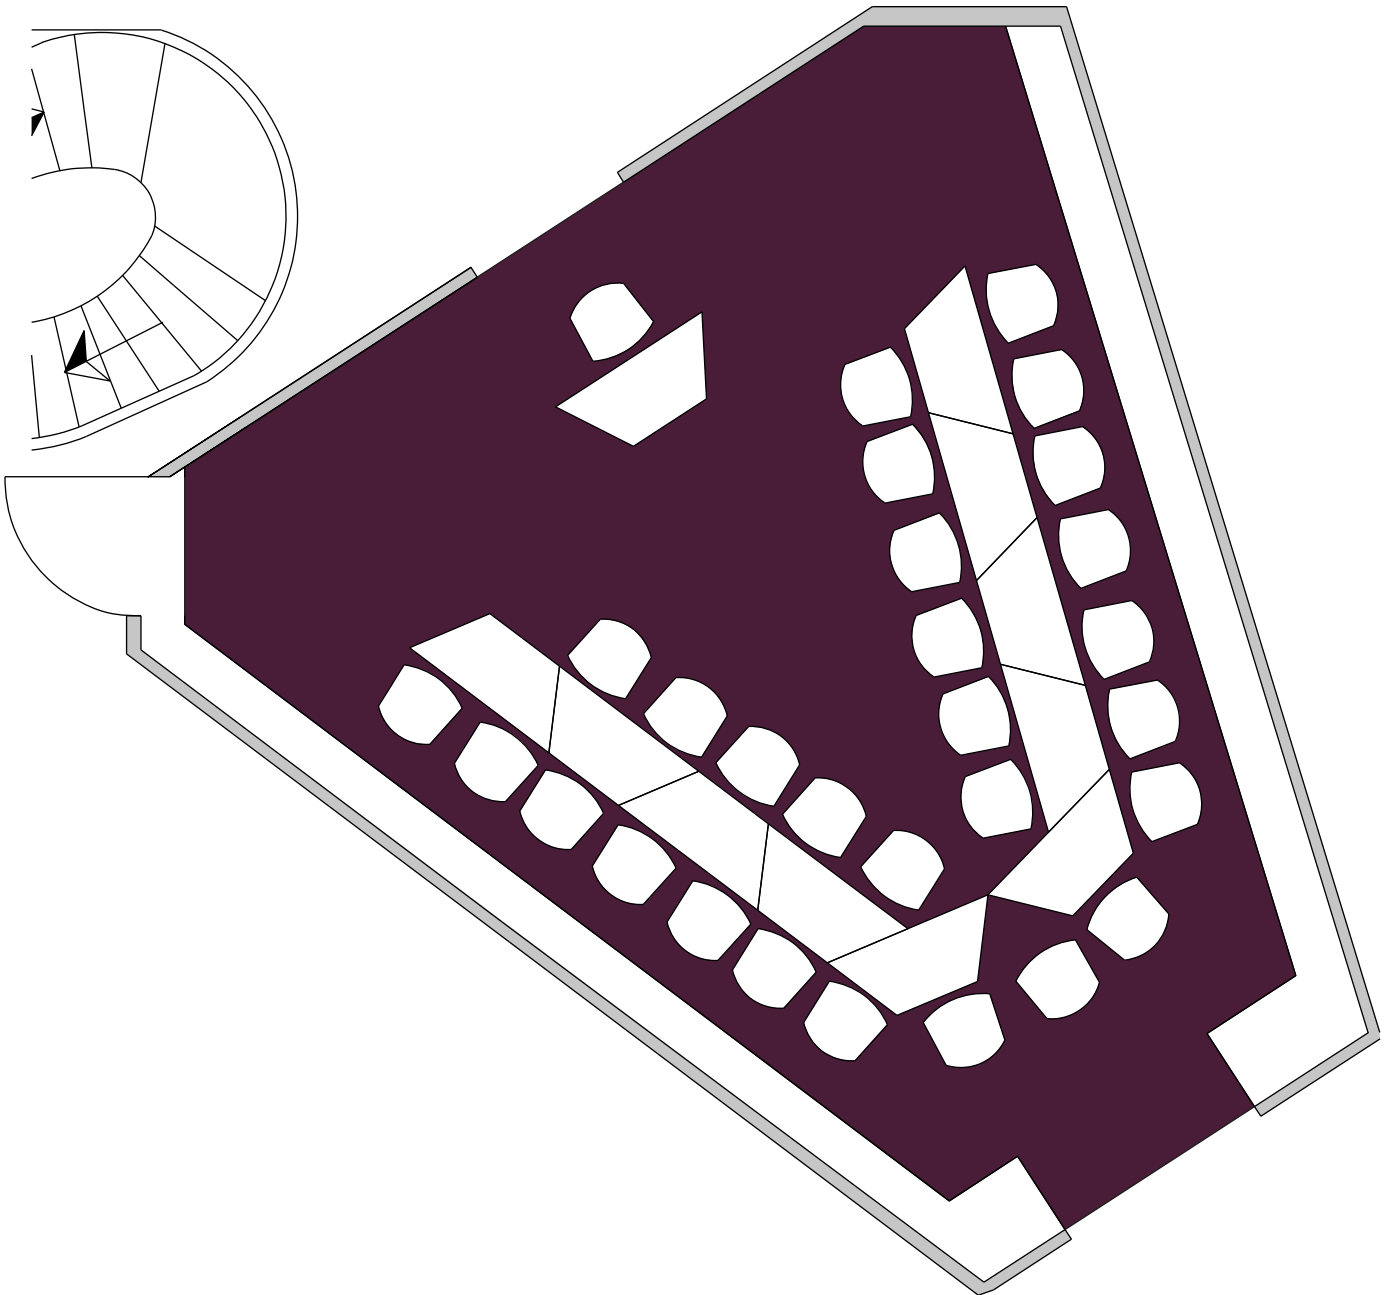

Bestuhlungsplan Seating plan **Raum M4**

Baykomm
Communication Center

Solltest du noch weitere Fragen haben ruf uns gerne an: +49-214-30 50100.

In case you have further questions please do not hesitate to call us: +49-214-30 50100.