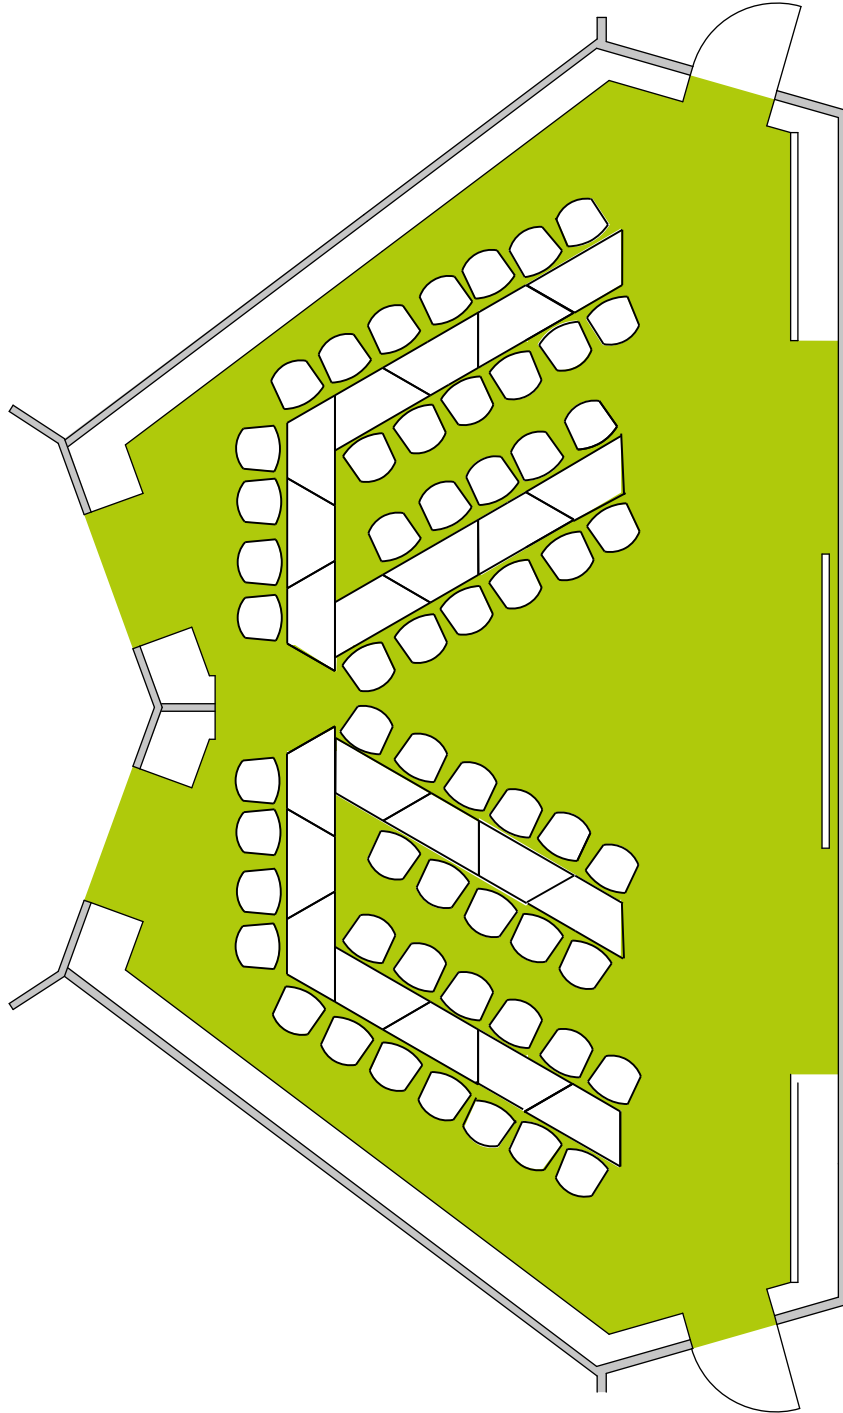

Bestuhlungsplan Seating plan **Raum M3**

Baykomm
Communication Center

Solltest du noch weitere Fragen haben ruf uns gerne an: +49-214-30 50100.

In case you have further questions please do not hesitate to call us: +49-214-30 50100.